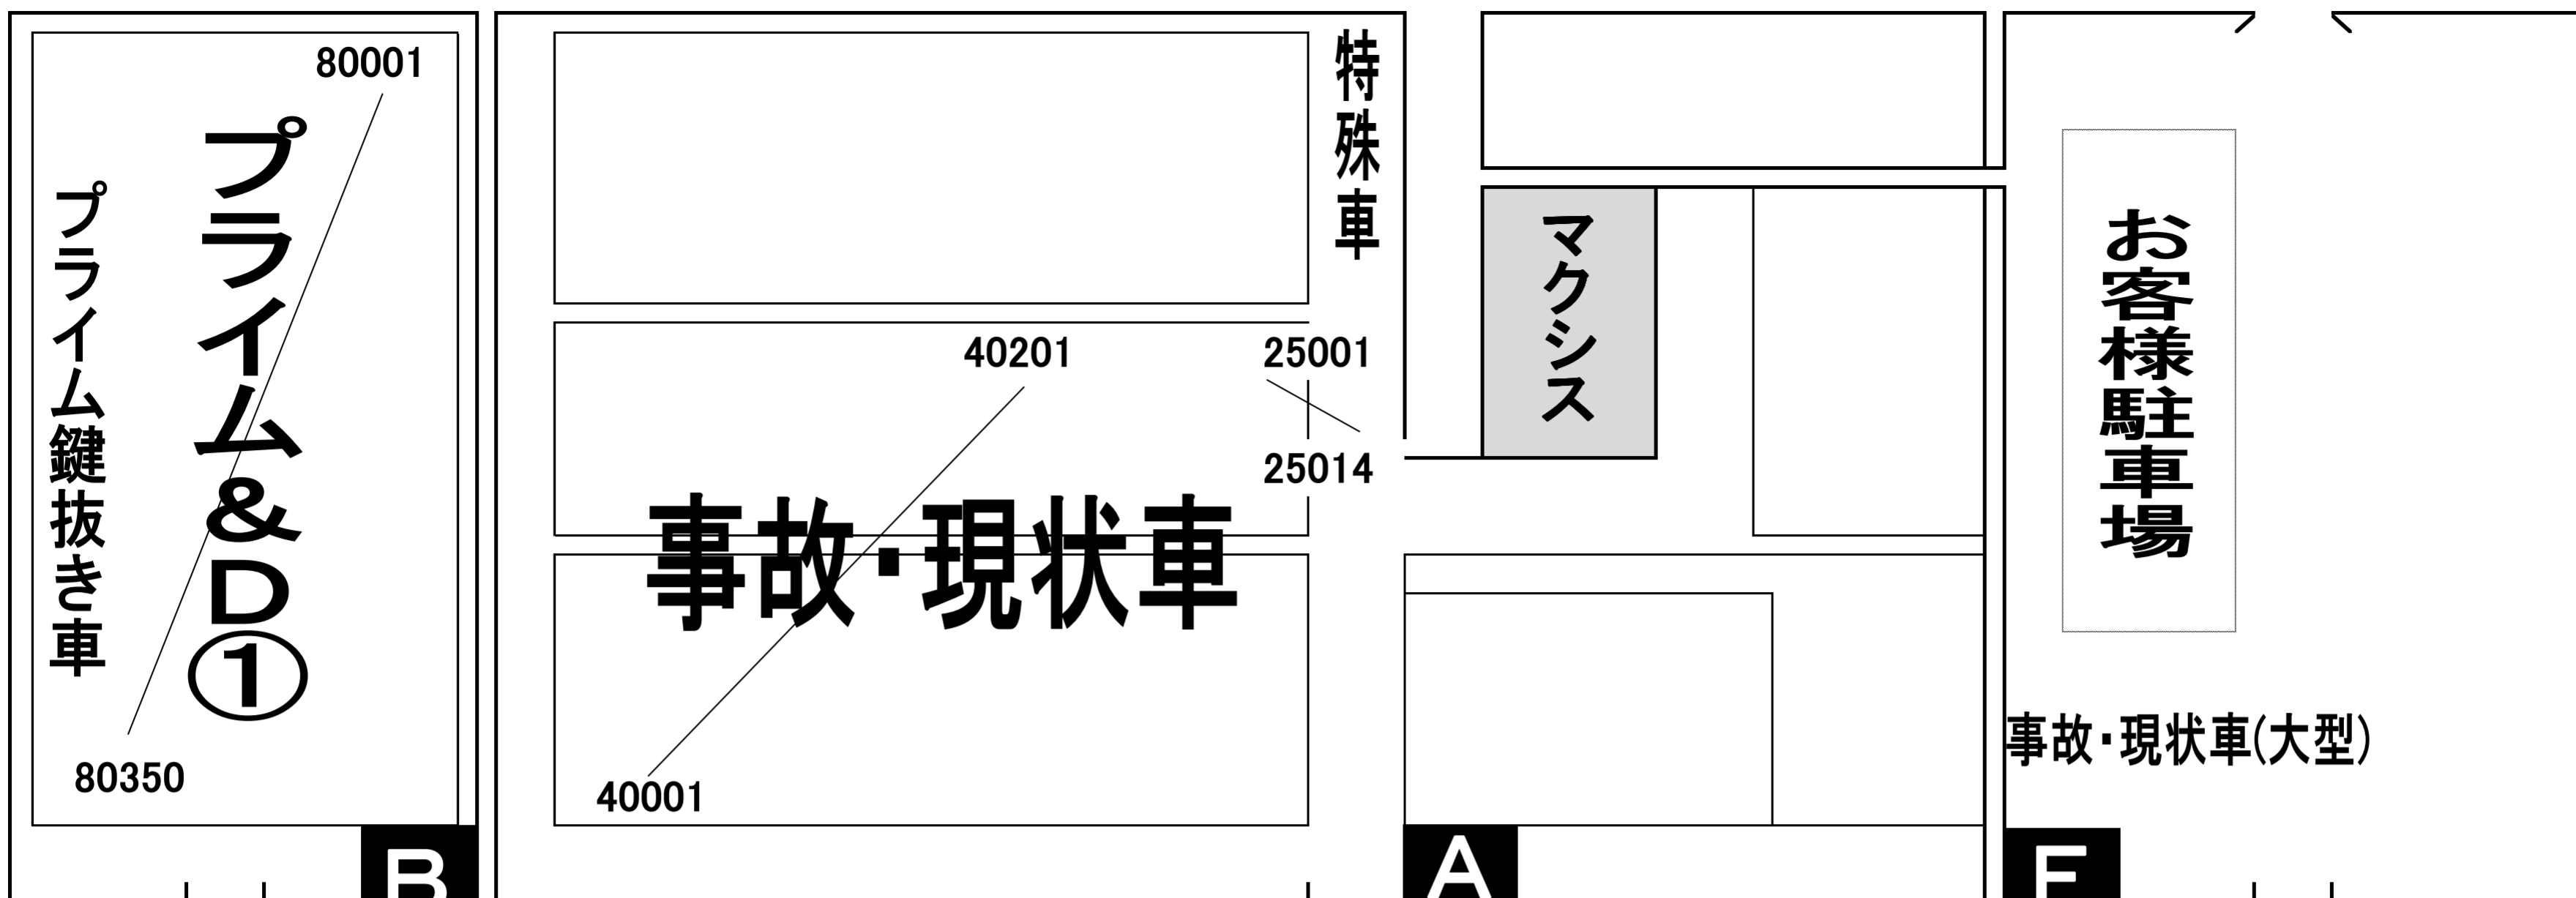

第1546出品車配置図

※お客様駐車場
オークション終了後30分で
キャリアカー駐車場となりま
す。早めのご移動をお願い
します。

※場内は禁煙です。
喫煙は所定の場所でお願
いします。

- ※旧ファースト会場配置車両**
- **プレミアム売切り**
10001⇒10604
 - **軽プレミアム売切り**
12001⇒12204
 - **輸入車プレミアム売切り**
13001⇒13082
 - **軽**
55001⇒55539
 - **軽プライム&D**
82001⇒82415
 - **パントラ(小型)**
65001⇒65102
 - **パントラ(中型)**
66001⇒66159
 - **ロープライス**
90001⇒90612
 - **ホワイ**
95001⇒95019
 - **ロープライスミ**
97001⇒97070

※別表
高級ヤード鍵抜き
特殊ヤード鍵抜き

※注意※
上記コーナーでも九州
会場に配置している車
輛もございます。下見の
際は別表をご確認下さ
い。