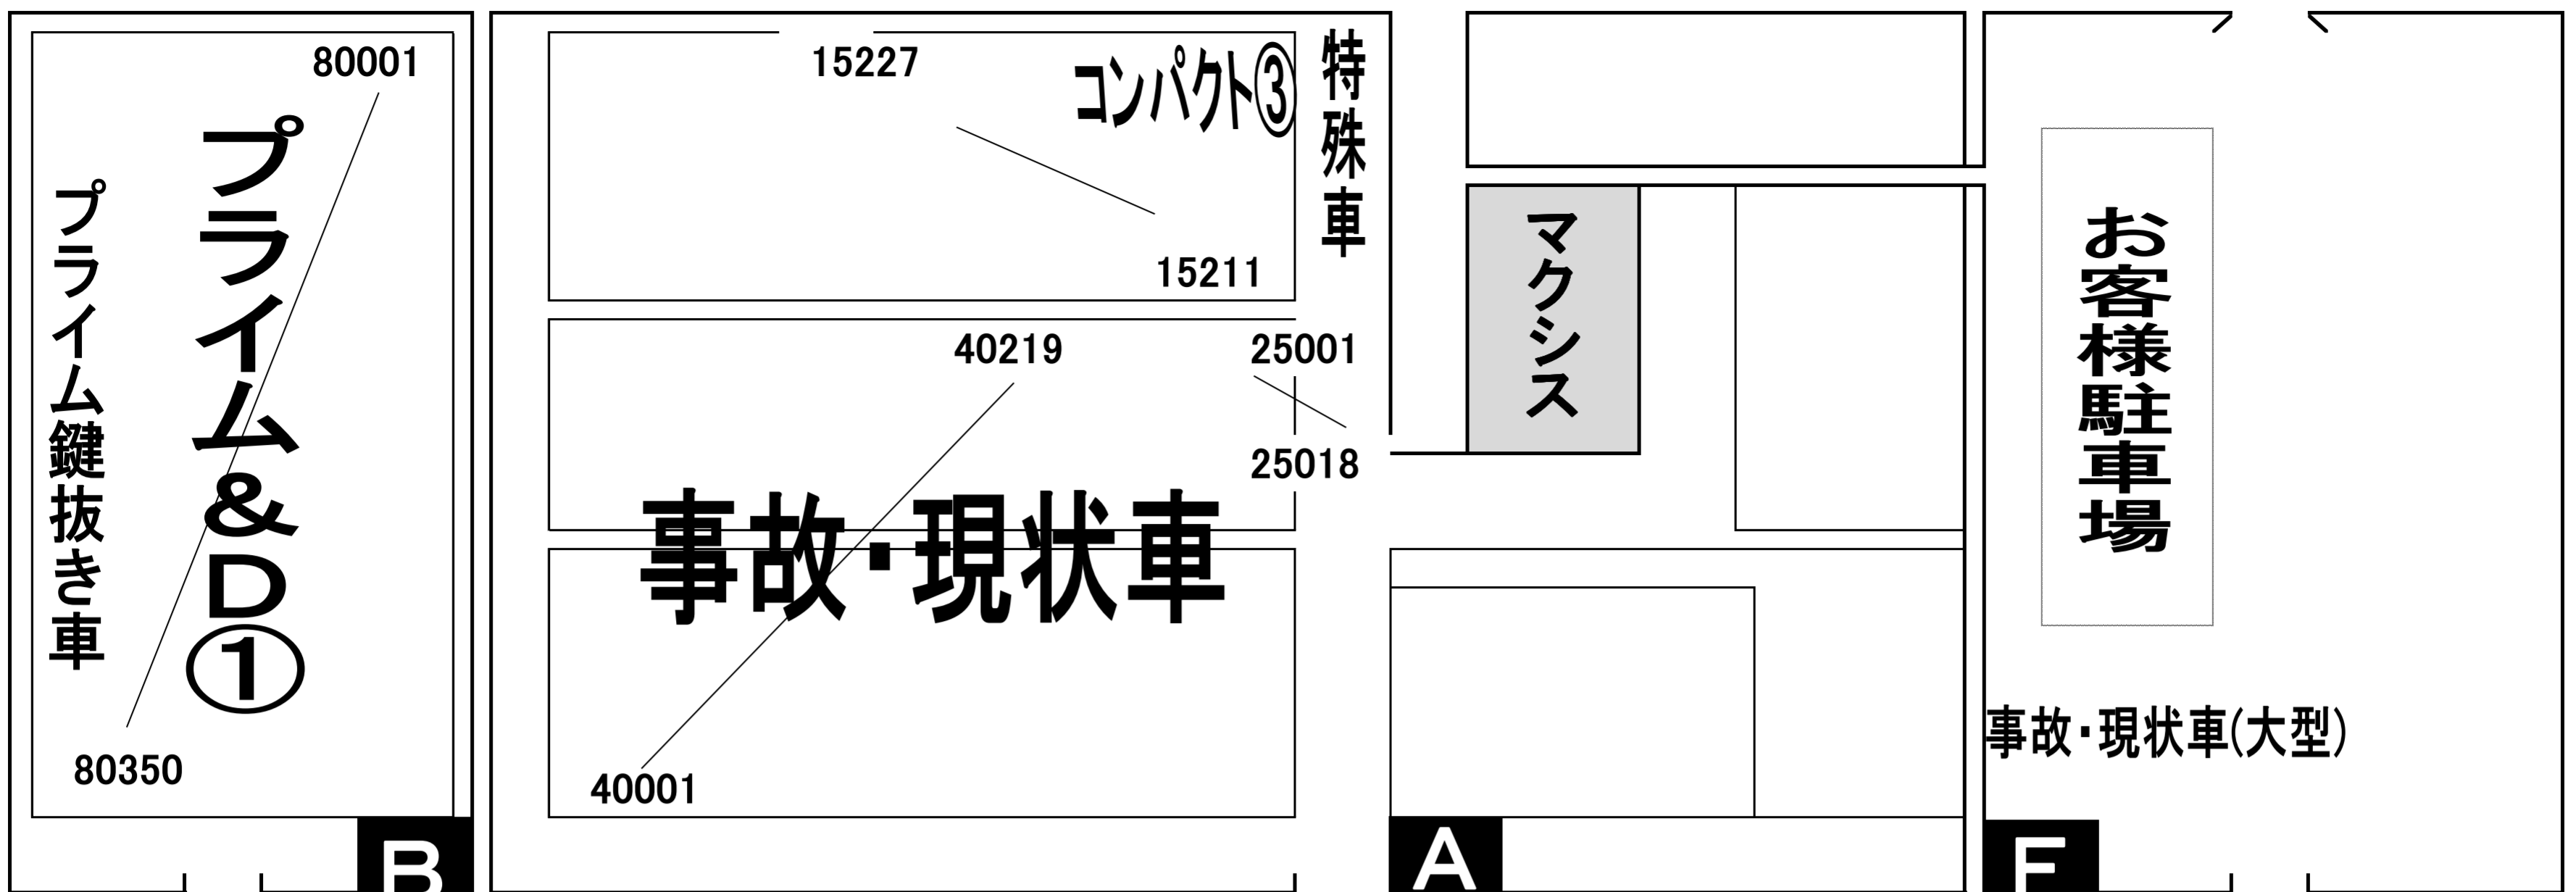

第1547出品車配置図

※お客様駐車場
オークション終了後30分で
キャリアカー駐車場となりま
す。早めのご移動をお願い
します。

※場内は禁煙です。
喫煙は所定の場所でお願
いします。

- ※旧ファースト会場配置車両**
- **プレミアム売切り**
10001⇒10546
 - **軽プレミアム売切り**
12001⇒12197
 - **輸入車プレミアム売切り**
13001⇒13084
 - **軽**
55001⇒55551
 - **軽プライム&D**
82001⇒82398
 - **パントラ(小型)**
65001⇒65116
 - **パントラ(中型)**
66001⇒66185
 - **ロープライス**
90001⇒90512
 - **ホワイ**
95001⇒95035
 - **ロープライスミ**
97001⇒97079

※別表
高級ヤード鍵抜き
特殊ヤード鍵抜き

※注意※
上記コーナーでも九州
会場に配置している車
輛もございます。下見の
際は別表をご確認下さ
い。