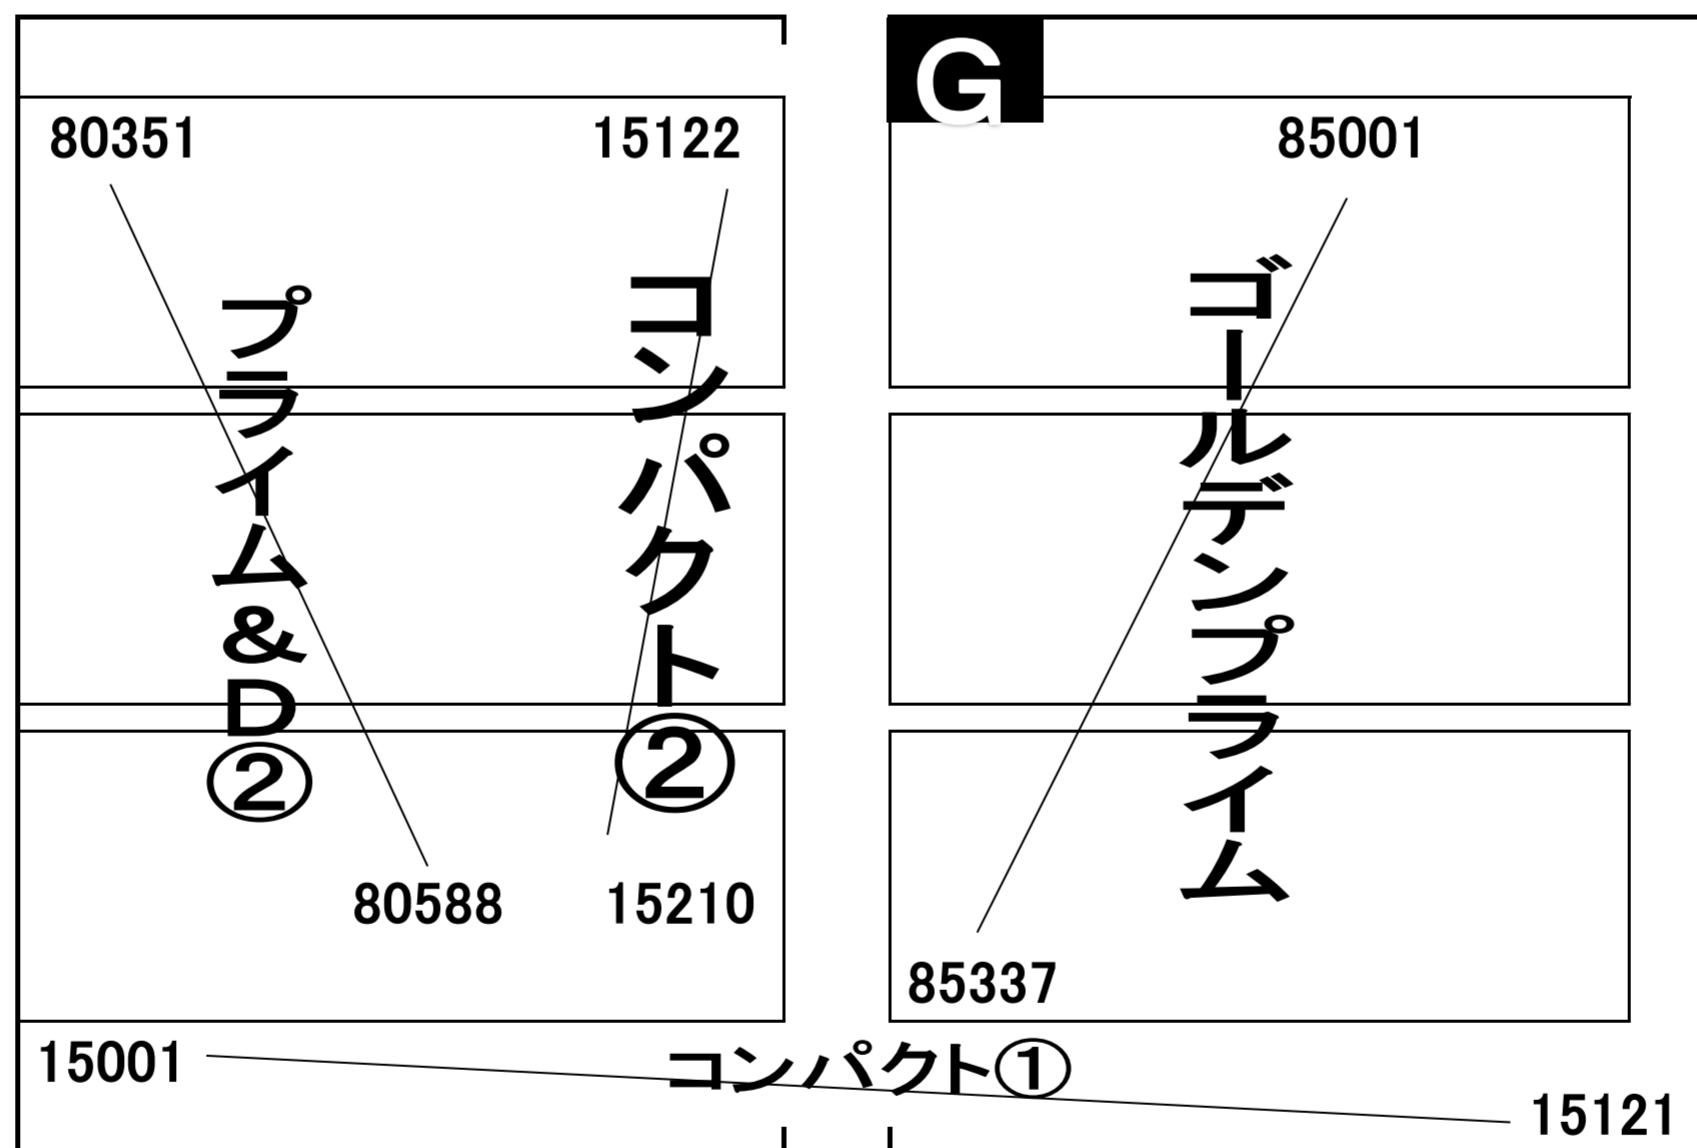

第1547出品車配置図

※お客様駐車場
オークション終了後30分で
キャリアカー駐車場となりま
す。早めのご移動をお願い
します。

※場内は禁煙です。
喫煙は所定の場所でお願
いします。

- ※旧ファースト会場配置車両**
- **プレミアム売切り**
10001⇒10546
 - **軽プレミアム売切り**
12001⇒12197
 - **輸入車プレミアム売切り**
13001⇒13084
 - **軽**
55001⇒55551
 - **軽プライム&D**
82001⇒82398
 - **パントラ(小型)**
65001⇒65116
 - **パントラ(中型)**
66001⇒66185
 - **ロープライス**
90001⇒90512
 - **ホワイ**
95001⇒95035
 - **ロープライスミ**
97001⇒97079

※別表
高級ヤード鍵抜き
特殊ヤード鍵抜き

※注意※
上記コーナーでも九州
会場に配置している車
輛もございます。下見の
際は別表をご確認下さ
い。