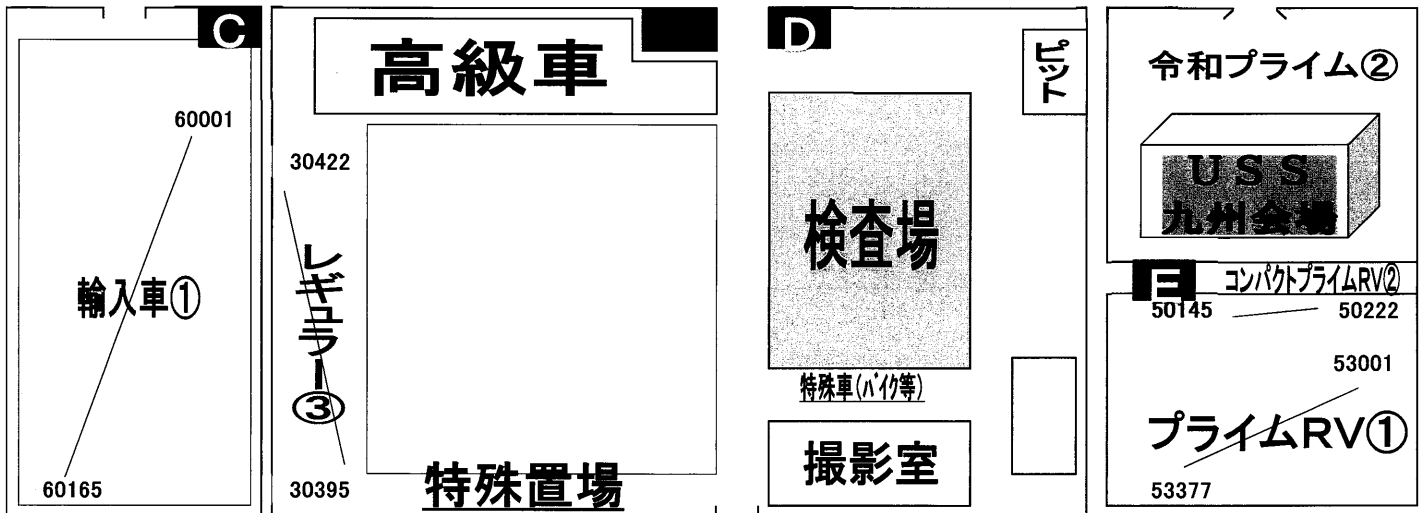

# 第1544出品車配置図

※お客様駐車場  
オークション終了後30分で  
キャリアカー駐車場となりま  
す。早めのご移動をお願い  
します。

※場内は禁煙です。  
喫煙は所定の場所をお願い  
します。

**福岡会場配置**  
●ロープライス  
90001⇒90579

- ※旧ファースト会場配置車両
- プレミアム売切り  
10001⇒10562
  - 軽プレミアム売切り  
12001⇒12241
  - 輸入車プレミアム売切り  
13001⇒13089
  - コンパクト  
15001⇒15243
  - 軽  
55001⇒55614
  - 軽プライム&D  
82001⇒82478
  - パントラ(小型)  
65001⇒65134
  - パントラ(中型)  
66001⇒66166
  - ホワイト  
95001⇒95051
  - ロープライスマニ  
97001⇒97104

※別表  
高級ヤード鍵抜き  
特殊ヤード鍵抜き

※注意※  
上記コーナーでも九州  
会場に配置している車  
輛もございます。下見の  
際は別表をご確認下  
さい。