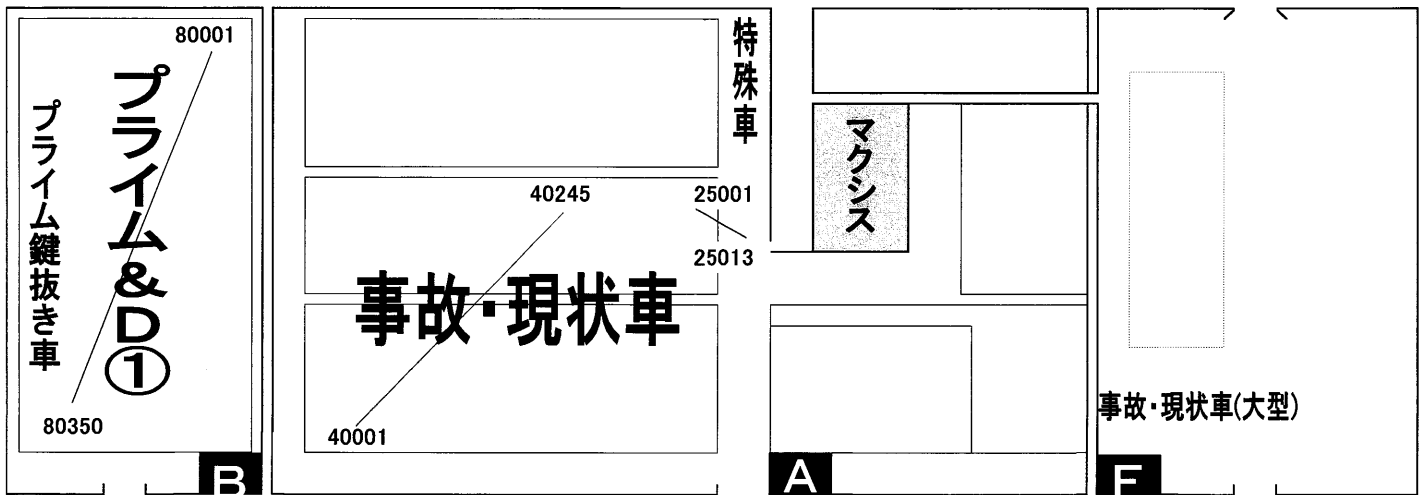

# 第1544出品車配置図

※お客様駐車場  
オークション終了後30分で  
キャリアカー駐車場となりま  
す。早めのご移動をお願い  
します。

※場内は禁煙です。  
喫煙は所定の場所をお願い  
します。

**福岡会場配置**  
●ロープライス  
90001⇒90579

- ※旧ファースト会場配置車両
- プレミアム売切り  
10001⇒10562
  - 軽プレミアム売切り  
12001⇒12241
  - 輸入車プレミアム売切り  
13001⇒13089
  - コンパクト  
15001⇒15243
  - 軽  
55001⇒55614
  - 軽プライム&D  
82001⇒82478
  - パントラ(小型)  
65001⇒65134
  - パントラ(中型)  
66001⇒66166
  - ホワイト  
95001⇒95051
  - ロープライスマニ  
97001⇒97104

※別表  
高級ヤード鍵抜き  
特殊ヤード鍵抜き

※注意※  
上記コーナーでも九州  
会場に配置している車  
輛もございます。下見の  
際は別表をご確認下  
さい。