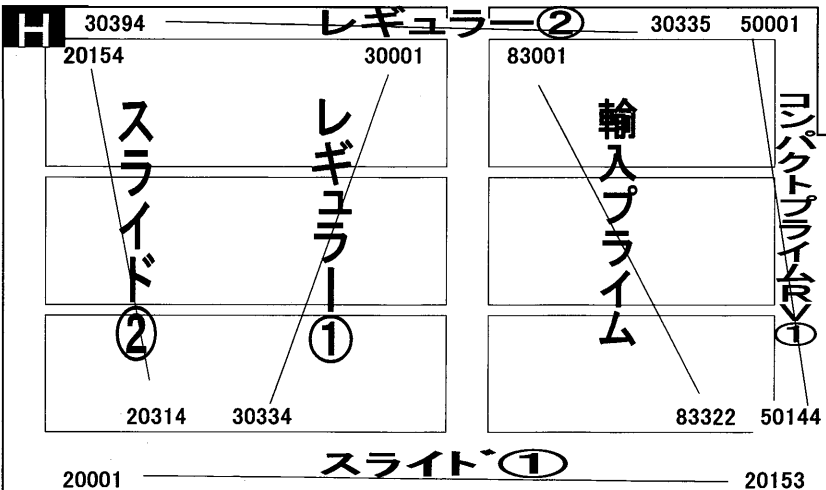

# 第1544出品車配置図

※お客様駐車場  
オークション終了後30分で  
キャリアカー駐車場となりま  
す。早めのご移動をお願い  
します。

※場内は禁煙です。  
喫煙は所定の場所をお願い  
します。

**福岡会場配置**  
●ロープライス  
90001⇒90579

- ※旧ファースト会場配置車両
- プレミアム売切り  
10001⇒10562
  - 軽プレミアム売切り  
12001⇒12241
  - 輸入車プレミアム売切り  
13001⇒13089
  - コンパクト  
15001⇒15243
  - 軽  
55001⇒55614
  - 軽プライム&D  
82001⇒82478
  - パントラ(小型)  
65001⇒65134
  - パントラ(中型)  
66001⇒66166
  - ホワイト  
95001⇒95051
  - ロープライスマニ  
97001⇒97104

※別表  
高級ヤード鍵抜き  
特殊ヤード鍵抜き

※注意※  
上記コーナーでも九州  
会場に配置している車  
輛もございます。下見の  
際は別表をご確認下  
さい。