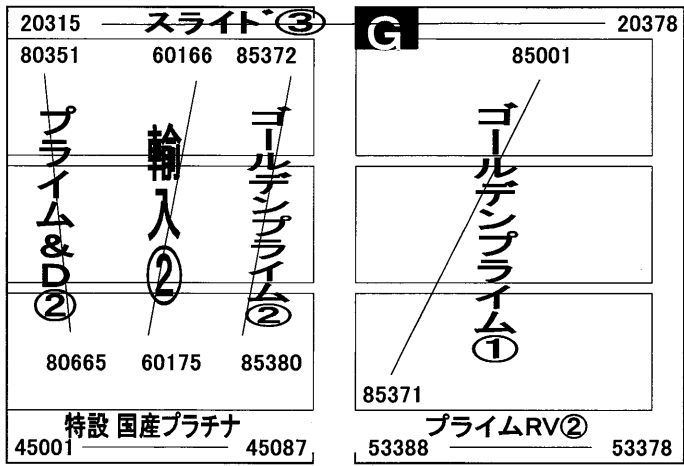

# 第1544出品車配置図

※お客様駐車場  
オークション終了後30分で  
キャリアカー駐車場となりま  
す。早めのご移動をお願い  
します。

※場内は禁煙です。  
喫煙は所定の場所をお願い  
します。

**福岡会場配置**  
●ロープライス  
90001⇒90579

- ※旧ファースト会場配置車両
- プレミアム売切り  
10001⇒10562
  - 軽プレミアム売切り  
12001⇒12241
  - 輸入車プレミアム売切り  
13001⇒13089
  - コンパクト  
15001⇒15243
  - 軽  
55001⇒55614
  - 軽プライム&D  
82001⇒82478
  - パントラ(小型)  
65001⇒65134
  - パントラ(中型)  
66001⇒66166
  - ホワイト  
95001⇒95051
  - ロープライスマニ  
97001⇒97104

※別表  
高級ヤード鍵抜き  
特殊ヤード鍵抜き

※注意※  
上記コーナーでも九州  
会場に配置している車  
輛もございます。下見の  
際は別表をご確認下  
さい。