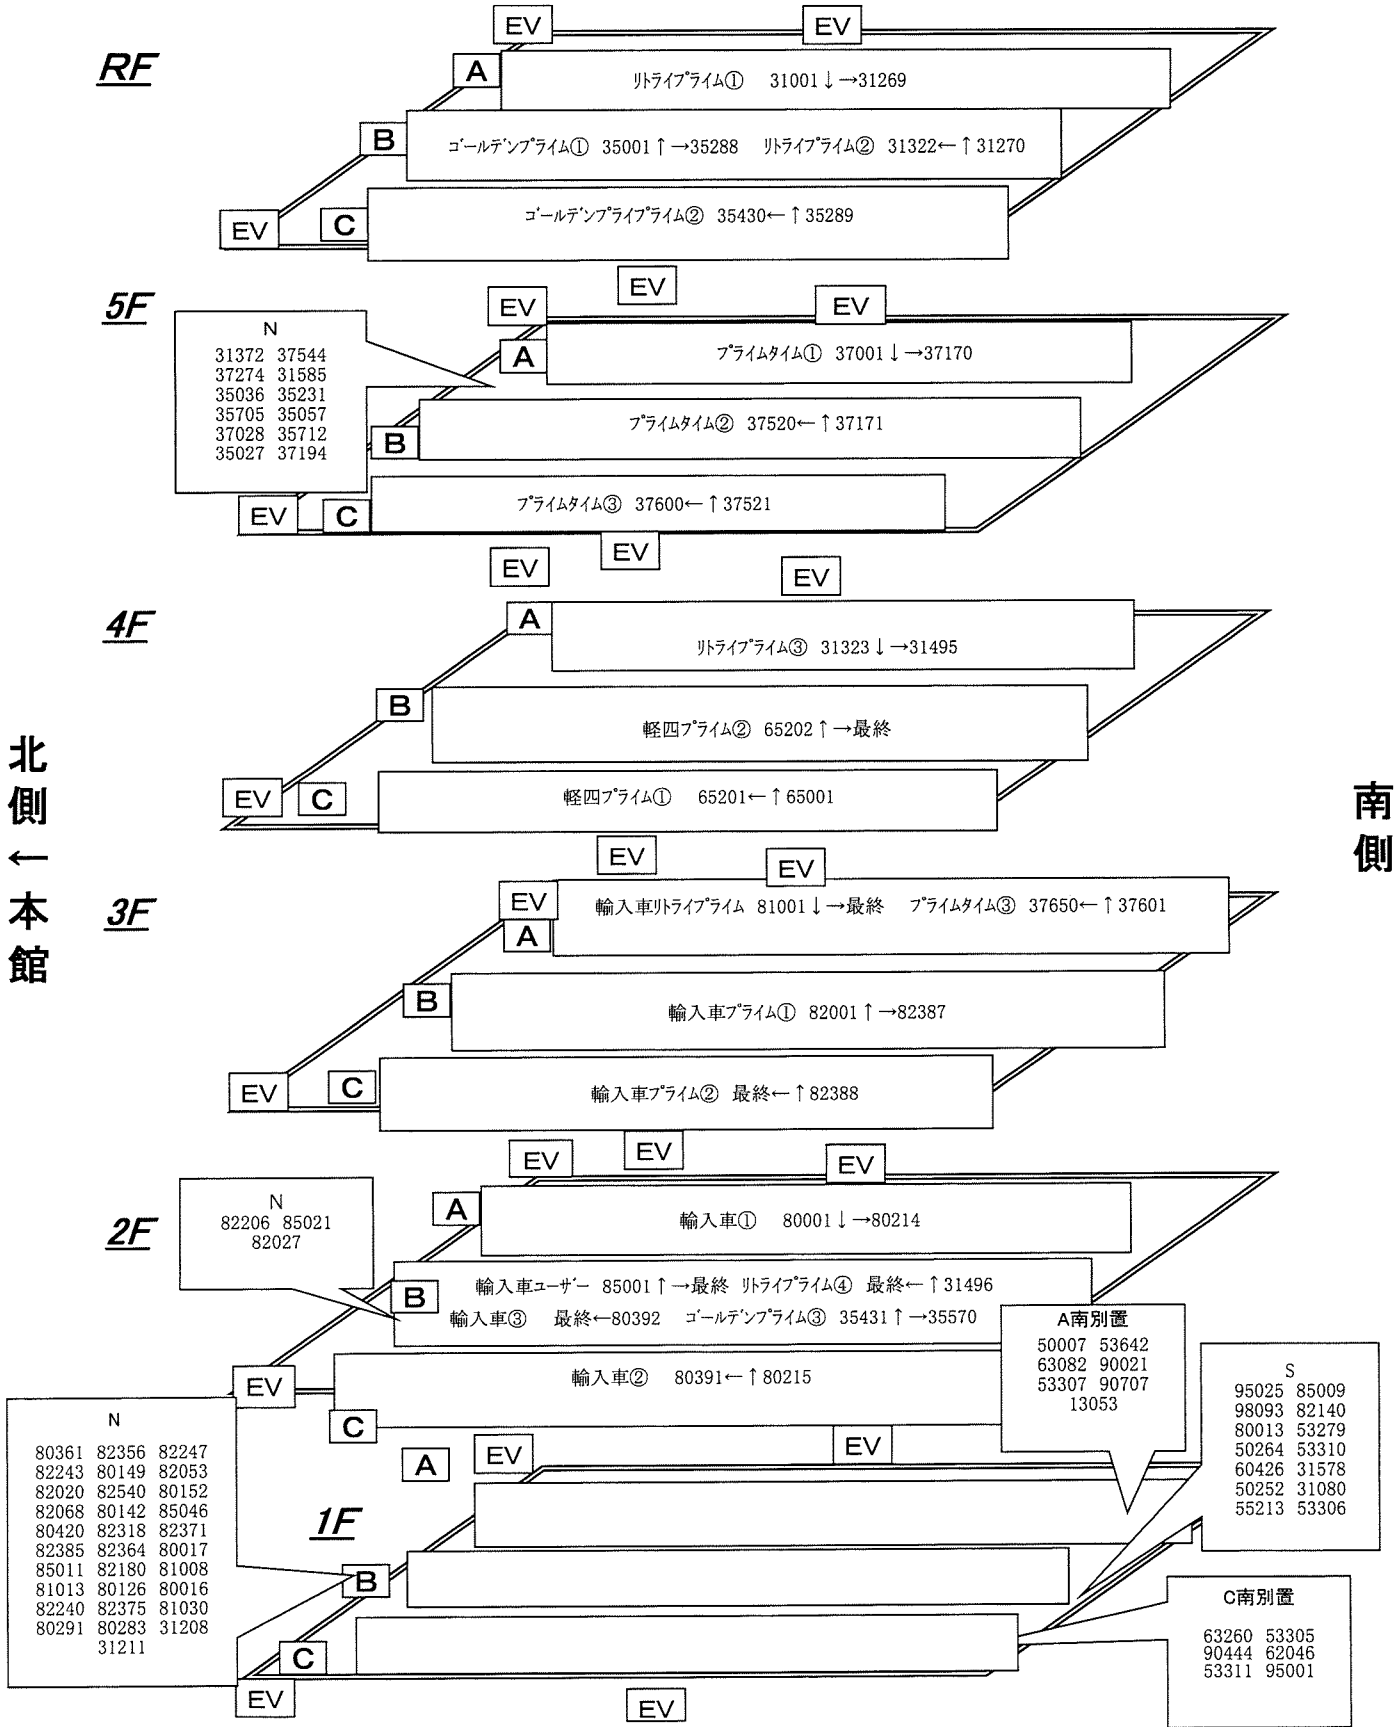

第1295回 2026年04月04日 立体駐車配置図

第1295回 2026年04月04日
配置・別置表

コーナー	出品番号 / 配置	別 配 置		
HAAファースト	1 ~ 68	8	B-B-11	鍵抜車ヤード 守衛室
	B-3中央東~西	15	B-20	鍵抜車ヤード 守衛室
	72 ~ 189	18	B-K-13	鍵抜車ヤード 守衛室
	B-2・3中央~西	19	E-27	鍵抜車ヤード 守衛室
	191 ~ 最終	28	N-27	鍵抜車ヤード 守衛室
	C-5・6東~	32	G-34	鍵抜車ヤード 守衛室
		59	B-E-14	鍵抜車ヤード 守衛室
		69	B-H-13	鍵抜車ヤード 守衛室
		70	I-37	鍵抜車ヤード 守衛室
		71	O-19	鍵抜車ヤード 守衛室
		86	H-25	鍵抜車ヤード 守衛室
		88	B-B-2	鍵抜車ヤード 守衛室
		95	F-38	鍵抜車ヤード 守衛室
		107	E-26	鍵抜車ヤード 守衛室
		112	K-21	鍵抜車ヤード 守衛室
		115	H-24	鍵抜車ヤード 守衛室
		120	B-G-6	鍵抜車ヤード 守衛室
		128	B-C-4	鍵抜車ヤード 守衛室
		134	B-F-5	鍵抜車ヤード 守衛室
		140	N-29	鍵抜車ヤード 守衛室
		142	B-A-9	鍵抜車ヤード 守衛室
		143	M-21	鍵抜車ヤード 守衛室
		145	B-I-8	鍵抜車ヤード 守衛室
	146	F-34	鍵抜車ヤード 守衛室	
	150	L-19	鍵抜車ヤード 守衛室	
	153	E-33	鍵抜車ヤード 守衛室	
	156	N-23	鍵抜車ヤード 守衛室	
	159	B-C-3	鍵抜車ヤード 守衛室	
	179	M-23	鍵抜車ヤード 守衛室	
	182	E-34	鍵抜車ヤード 守衛室	
	185	L-24	鍵抜車ヤード 守衛室	
	190	P-20	鍵抜車ヤード 守衛室	
	202	I-26	鍵抜車ヤード 守衛室	
	206	G-19	鍵抜車ヤード 守衛室	
	210	B-J-7	鍵抜車ヤード 守衛室	
	220	B-B-19	鍵抜車ヤード 守衛室	
	225	O-33	鍵抜車ヤード 守衛室	
	243	R-24	鍵抜車ヤード 守衛室	
74.5	13001 ~ 13255	13007	B-F-12	鍵抜車ヤード 守衛室
	A-1 東~	13008	R-31	鍵抜車ヤード 守衛室
	13288 ~ 13352	13009	B-M-6	鍵抜車ヤード 守衛室
	A-4	13010	B-34	鍵抜車ヤード 守衛室
	13353 ~ 最終	13011	B-K-14	鍵抜車ヤード 守衛室
	C-7	13012	B-G-8	鍵抜車ヤード 守衛室
		13013	B-G-15	鍵抜車ヤード 守衛室
		13014	A-31	鍵抜車ヤード 守衛室
		13015	I-29	鍵抜車ヤード 守衛室
		13016	B-K-26	鍵抜車ヤード 守衛室
		13017	N-24	鍵抜車ヤード 守衛室
		13018	B-H-17	鍵抜車ヤード 守衛室
		13019	I-30	鍵抜車ヤード 守衛室
		13020	F-24	鍵抜車ヤード 守衛室
		13021	J-32	鍵抜車ヤード 守衛室
	13023	E-17	鍵抜車ヤード 守衛室	
	13024	B-C-18	鍵抜車ヤード 守衛室	
	13025	W-18	鍵抜車ヤード 守衛室	
	13026	B-C-17	鍵抜車ヤード 守衛室	
	13027	I-17	鍵抜車ヤード 守衛室	

コーナー	出品番号 / 配置	別 配 置		
		13028	B-C-13	鍵抜車ヤード 守衛室
		13029	B-K-18	鍵抜車ヤード 守衛室
		13030	B-G-12	鍵抜車ヤード 守衛室
		13032	I-32	鍵抜車ヤード 守衛室
		13033	B-E-16	鍵抜車ヤード 守衛室
		13034	B-G-2	鍵抜車ヤード 守衛室
		13035	F-30	鍵抜車ヤード 守衛室
		13037	B-39	鍵抜車ヤード 守衛室
		13038	V-21	鍵抜車ヤード 守衛室
		13039	J-19	鍵抜車ヤード 守衛室
		13040	B-J-30	鍵抜車ヤード 守衛室
		13041	I-31	鍵抜車ヤード 守衛室
		13042	D-38	鍵抜車ヤード 守衛室
		13043	A-20	鍵抜車ヤード 守衛室
		13044	K-26	鍵抜車ヤード 守衛室
		13045	M-27	鍵抜車ヤード 守衛室
		13046	B-F-2	鍵抜車ヤード 守衛室
		13047	D-32	鍵抜車ヤード 守衛室
		13048	J-17	鍵抜車ヤード 守衛室
		13049	M-30	鍵抜車ヤード 守衛室
		13050	A-25	鍵抜車ヤード 守衛室
		13051	B-H-16	鍵抜車ヤード 守衛室
		13052	R-33	鍵抜車ヤード 守衛室
		13053		1F南別置 守衛室
		13054	B-G-14	鍵抜車ヤード 守衛室
		13055	I-40	鍵抜車ヤード 守衛室
		13056	B-F-8	鍵抜車ヤード 守衛室
		13058	A-37	鍵抜車ヤード 守衛室
		13164	B-J-5	鍵抜車ヤード 守衛室
		13165	G-17	鍵抜車ヤード 守衛室
		13166	B-J-31	鍵抜車ヤード 守衛室
		13167	B-I-9	鍵抜車ヤード 守衛室
		13168	B-32	鍵抜車ヤード 守衛室
		13169	B-M-28	鍵抜車ヤード 守衛室
		13170	H-28	鍵抜車ヤード 守衛室
		13172	M-19	鍵抜車ヤード 守衛室
		13174	I-25	鍵抜車ヤード 守衛室
		13175	B-L-12	鍵抜車ヤード 守衛室
		13176	B-L-4	鍵抜車ヤード 守衛室
		13177	J-20	鍵抜車ヤード 守衛室
		13178	G-21	鍵抜車ヤード 守衛室
		13179	J-31	鍵抜車ヤード 守衛室
		13180	B-M-21	鍵抜車ヤード 守衛室
		13181	B-H-21	鍵抜車ヤード 守衛室
		13182	V-18	鍵抜車ヤード 守衛室
		13183	D-10	鍵抜車ヤード 守衛室
		13184	M-25	鍵抜車ヤード 守衛室
		13185	N-16	鍵抜車ヤード 守衛室
		13186	H-31	鍵抜車ヤード 守衛室
		13201	A-39	鍵抜車ヤード 守衛室
		13202	B-J-25	鍵抜車ヤード 守衛室
		13203	C-20	鍵抜車ヤード 守衛室
		13204	B-17	鍵抜車ヤード 守衛室
		13205	E-35	鍵抜車ヤード 守衛室
		13206	B-L-25	鍵抜車ヤード 守衛室
		13207	E-20	鍵抜車ヤード 守衛室
		13256	P-30	鍵抜車ヤード 守衛室
		13257	B-G-10	鍵抜車ヤード 守衛室